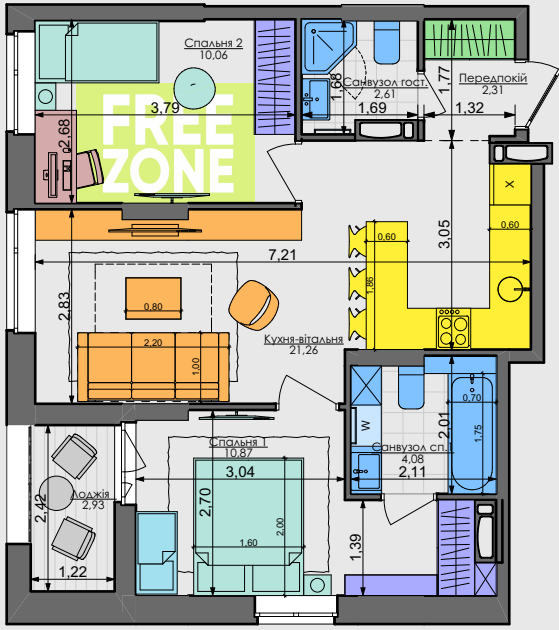

Сім'я з дитиною і немовлям

Два покоління

Дорослий з дитиною

Сім'я з дитиною

52,62 м² **2XS**
2К5

ПАСПОРТ ФУНКЦІОНАЛЬНОГО ВИКОРИСТАННЯ КВАРТИРИ

Сумарний функціональний фронт квартири: 39,51 м
Сумарна функціональна площа квартири: 53,17 м² (100%)

1,32 м	3,5 %	Передпокій (гардероб верхнього одягу)
3,90 м	14,9 %	Кухня, Ідальня (Кухня, Ідальня 3 місця)
6,08 м	15,2 %	Вітальня
13,32 м	35,0 %	3 місця + 2 розкладники (Спальня (free zone 8,5 %))
5,71 м	11,3 %	Гардероби в спальнях
8,03 м	13,4 %	Санвузли
0,60 м	1,2 %	Пральня (побутові приміщення)
	5,5 %	Літні приміщення (балкон; лоджія; тераса)