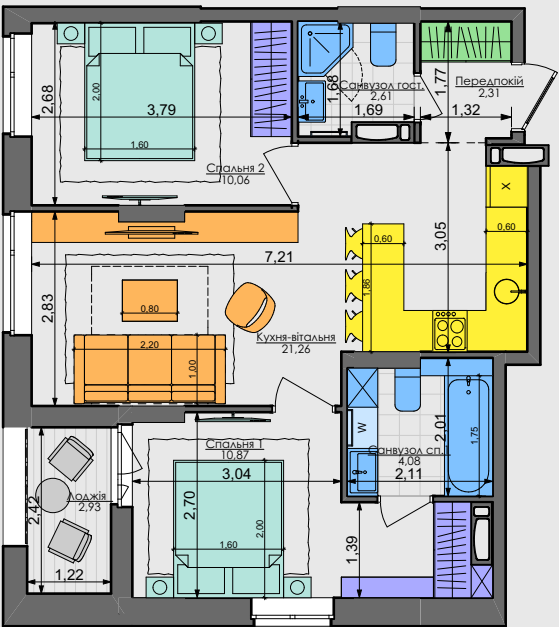

Сім'я з дитиною і немовлям

Два покоління

Дорослий з дитиною

Сім'я з дитиною

52,62 м² **2XS**
2К5

ПАСПОРТ ФУНКЦІОНАЛЬНОГО ВИКОРИСТАННЯ КВАРТИРИ

Сумарний функціональний фронт квартири: 39,51 м
Сумарна функціональна площа квартири: 53,17 м² (100%)

1,32 м	3,5 %	Передпокій (гардероб верхнього одягу)
3,90 м	14,9 %	Кухня, Ідальня (Кухня, Ідальня 3 місця)
6,08 м	15,2 %	Вітальня
13,32 м	35,0 %	3 місця + 2 розкладники (Спальня (free zone 8,5 %))
5,71 м	11,3 %	Гардероби в спальнях
8,03 м	13,4 %	Санвузли
0,60 м	1,2 %	Пральня (побутові приміщення)
	5,5 %	Літні приміщення (балкон; лоджія; тераса)