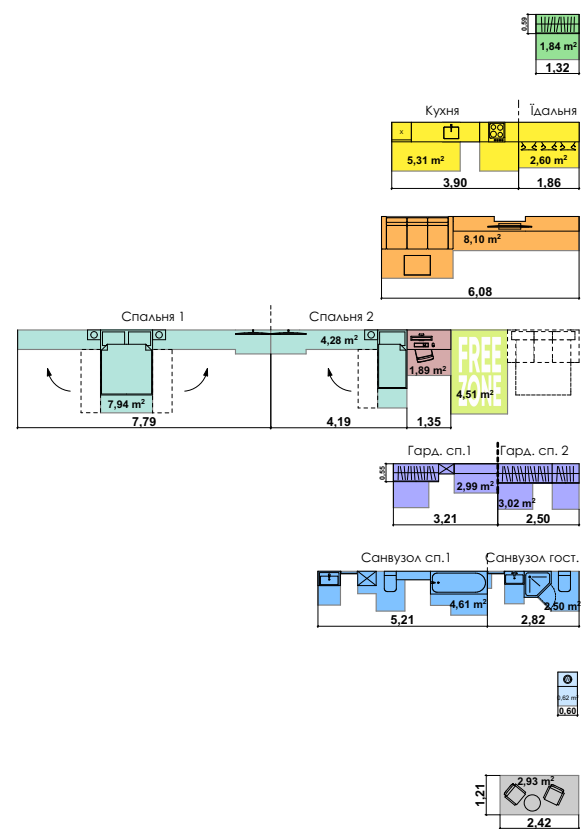

Сім'я з дитиною і немовлям

Два покоління

Дорослий з дитиною

Сім'я з дитиною

52,62 м² **2XS**
2К5

ПАСПОРТ ФУНКЦІОНАЛЬНОГО ВИКОРИСТАННЯ КВАРТИРИ

Сумарний функціональний фронт квартири: 39,51 м
Сумарна функціональна площа квартири: 53,17 м² (100%)

1,32 м	3,5 %	Передпокій (гардероб верхнього одягу)
3,90 м	14,9 %	Кухня, Ідальня (Кухня, Ідальня 3 місця)
6,08 м	15,2 %	Вітальня
13,32 м	35,0 %	3 місця + 2 розкладники (Спальня (free zone 8,5 %))
5,71 м	11,3 %	Гардероби в спальнях
8,03 м	13,4 %	Санвузли
0,60 м	1,2 %	Пральня (побутові приміщення)
	5,5 %	Літні приміщення (балкон; лоджія; тераса)