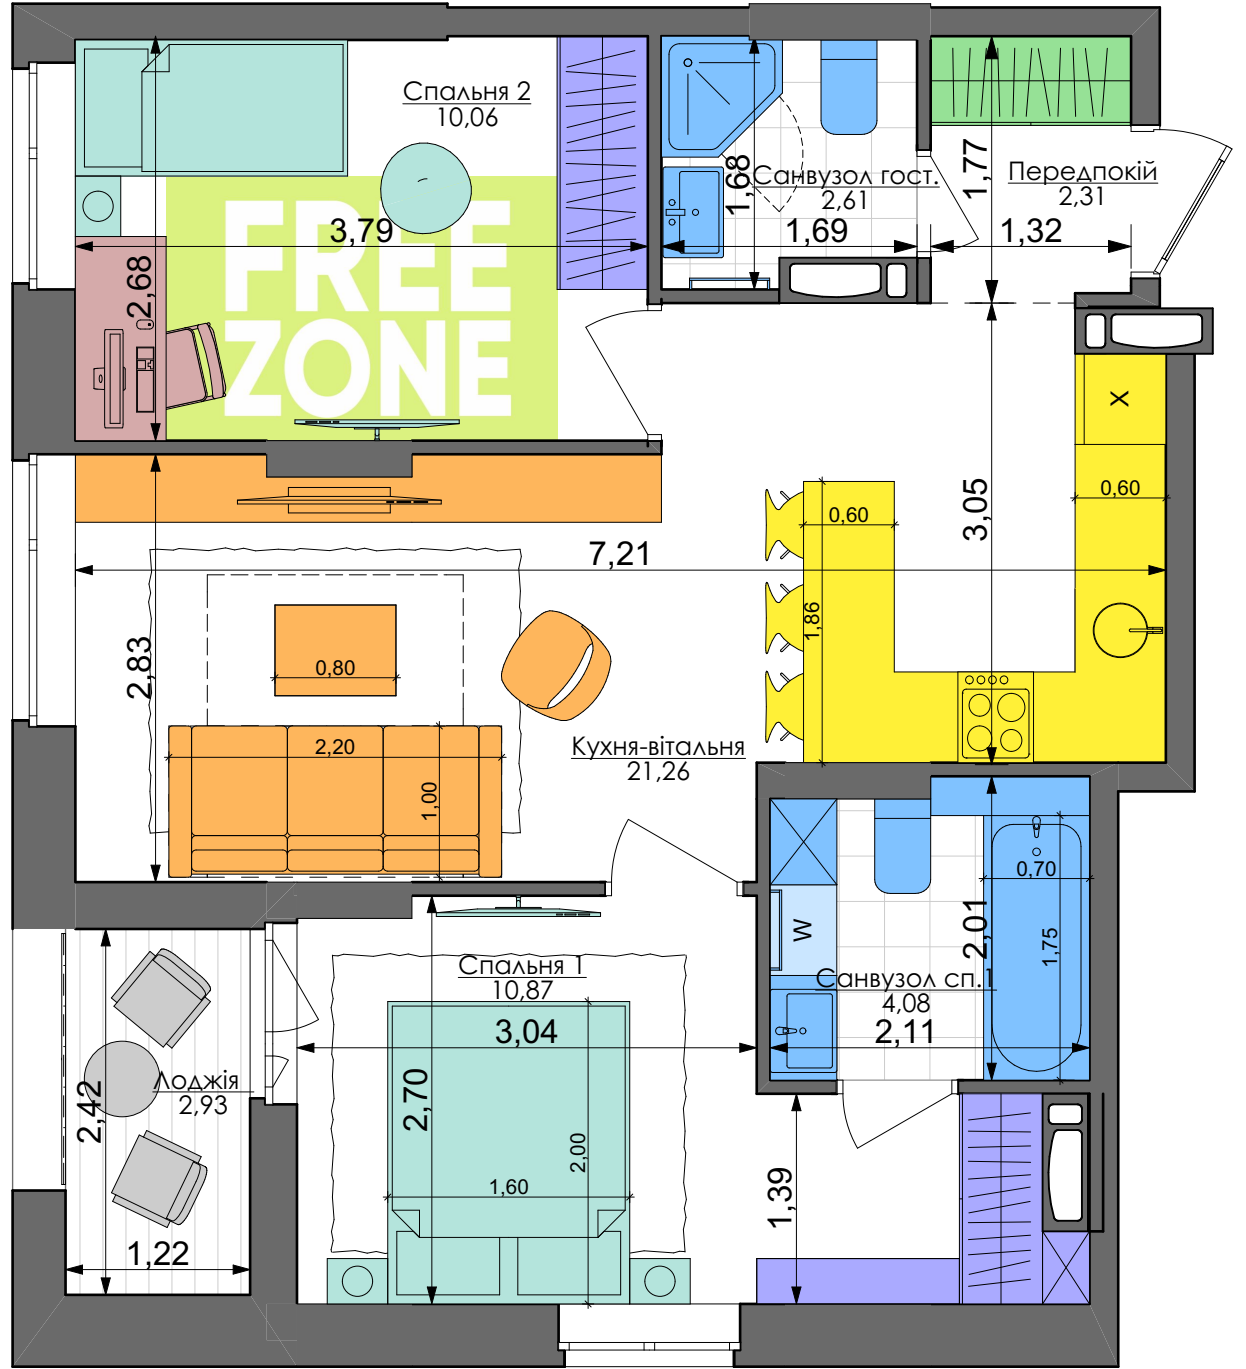

Сім'я з дитиною і немовлям

Два покоління

Дорослий з дитиною

Сім'я з дитиною

52,62 м² **2XS**
2К5

ПАСПОРТ ФУНКЦІОНАЛЬНОГО ВИКОРИСТАННЯ КВАРТИРИ

Сумарний функціональний фронт квартири: 39,51 м
Сумарна функціональна площа квартири: 53,17 м² (100%)

1,32 м	3,5 %	Передпокій (гардероб верхнього одягу)
3,90 м	14,9 %	Кухня, Ідальня (Кухня, Ідальня 3 місця)
6,08 м	15,2 %	Вітальня
13,32 м	35,0 %	3 місця + 2 розкладники (Спальня (free zone 8,5 %))
5,71 м	11,3 %	Гардероби в спальнях
8,03 м	13,4 %	Санвузли
0,60 м	1,2 %	Пральня (побутові приміщення)
	5,5 %	Літні приміщення (балкон; лоджія; тераса)