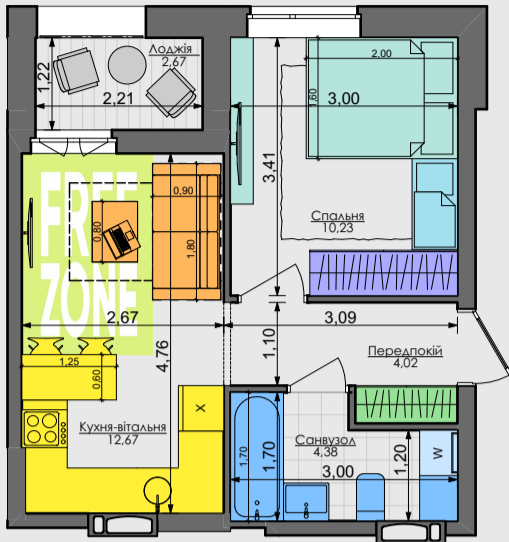

Сім'я з немовлям

Дорослий з дитиною Сім'я з дитиною

Незалежний молодий Незалежний дорослий Молода пара Доросла пара

32,64 м<sup>2</sup> **1XS**  
1К1

ПАСПОРТ ФУНКЦІОНАЛЬНОГО ВИКОРИСТАННЯ КВАРТИРИ

Сумарний функціональний фронт квартири: 25,20 м	Сумарна функціональна площа квартири: 37,57 м <sup>2</sup> (100%)
1,35 м	4,7 % Передпокій (гардероб верхнього одягу)
4,66 м	20,3 % Кухня, їдальня Кухня, їдальня
2,71 м	22,5 % Вітальня (free zone 12,2 %)
9,00 м	24,6 % 2 місця + 2 розкладних Спальня
1,95 м	6,0 % Гардероби в спальнях
4,93 м	13,3 % Санвузли
0,60 м	1,6 % Пральня (побутові приміщення)
1,21 м	7,1 % Літні приміщення (балкон, лоджія, тераса)