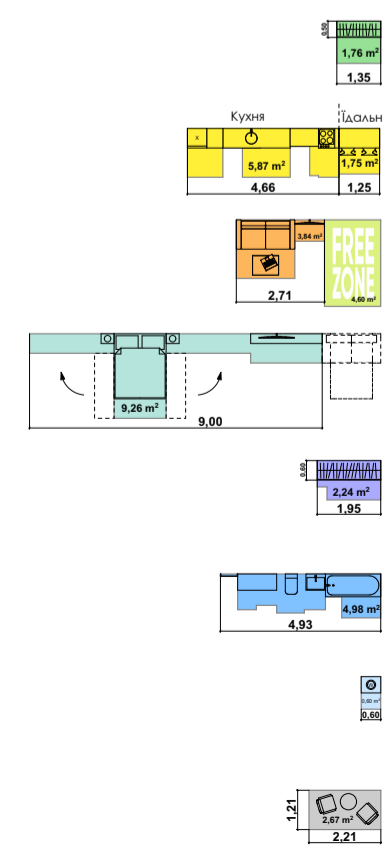

Сім'я з немовлям

Дорослий з дитиною Сім'я з дитиною

Незалежний молодий Незалежний дорослий Молода пара Доросла пара

32,64 м<sup>2</sup> **1XS**  
1К1

ПАСПОРТ ФУНКЦІОНАЛЬНОГО ВИКОРИСТАННЯ КВАРТИРИ

Сумарний функціональний фронт квартири: 25,20 м	Сумарна функціональна площа квартири: 37,57 м <sup>2</sup> (100%)
1,35 м	4,7 % Передпокій (гардероб верхнього одягу)
4,66 м	20,3 % Кухня, їдальня Кухня, їдальня
2,71 м	22,5 % Вітальня (free zone 12,2 %)
9,00 м	24,6 % 2 місця + 2 розкладних Спальня
1,95 м	6,0 % Гардероби в спальнях
4,93 м	13,3 % Санвузли
0,60 м	1,6 % Пральня (побутові приміщення)
1,21 м	7,1 % Літні приміщення (балкон, лоджія, тераса)