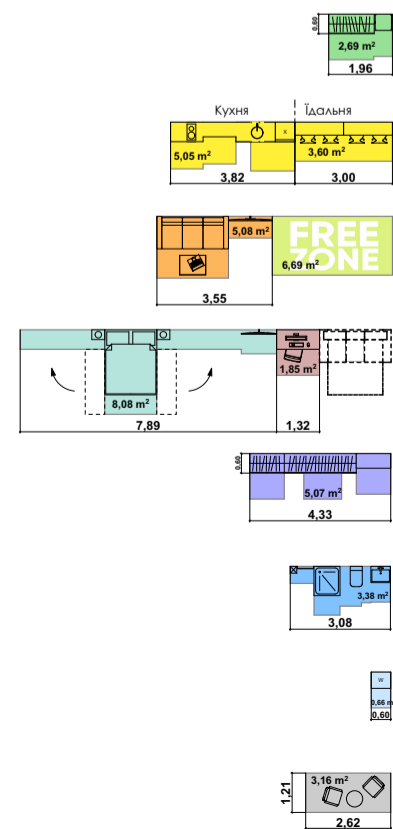

Сім'я з немовлям

45,10 м<sup>2</sup>

1L

1K2

Незалежний молодий

Незалежний дорослий

Молода пара

Доросла пара

ПАСПОРТ ФУНКЦІОНАЛЬНОГО ВИКОРИСТАННЯ КВАРТИРИ

Сумарний функціональний фронт квартири: 26,55 м	Сумарна функціональна площа квартири: 45,30 м <sup>2</sup> (100%)
1,96 м	5,9 % Передпокій (гардероб верхнього одягу)
3,82 м	19,1 % Кухня, їдальня (Кухня, їдальня 4 місця)
3,55 м	26,0 % Вітальня (free zone 14,8 %)
9,21 м	21,9 % Спальня (2 місця + 2 розкладних)
4,33 м	11,2 % Гардероби в спальнях
3,08 м	7,5 % Санвузли
0,60 м	1,5 % Пральня (побутові приміщення)
1,21 м	7,0 % Літні приміщення (балкон, лоджія, тераса)