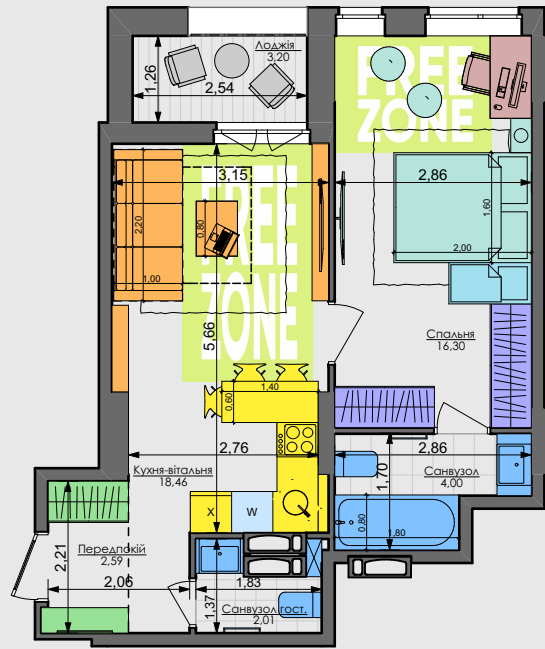

Сім'я з немовлятам

44,95 м² 1L
1K2

ПАСПОРТ ФУНКЦІОНАЛЬНОГО ВИКОРИСТАННЯ КВАРТИРИ

Сумарний функціональний фронт квартири:	Сумарна функціональна площа квартири:
31,15 м	53,68 м ² (100%)
2,44 м	5,8 %
Передпкі (гардероб верхнього одягу)	
2,86 м	12,2 %
Кухня, їдальня	Кухня, їдальня
5,75 м	25,5 %
Вітальня (free zone 12,1 %)	
9,75 м	27,6 %
2 місця + 2 розкладних	Спальня (в т.ч. зона шаф) (free zone 8,0 %)
3,32 м	8,6 %
Гардероби в спальнях	
6,43 м	13,0 %
Санвузли	
0,60 м	1,3 %
Пральня (побутові приміщення)	
1,26 м	6,0 %
Літні приміщення (балкон, лоджія, тераса)	

КОМФОРТ ТАУН