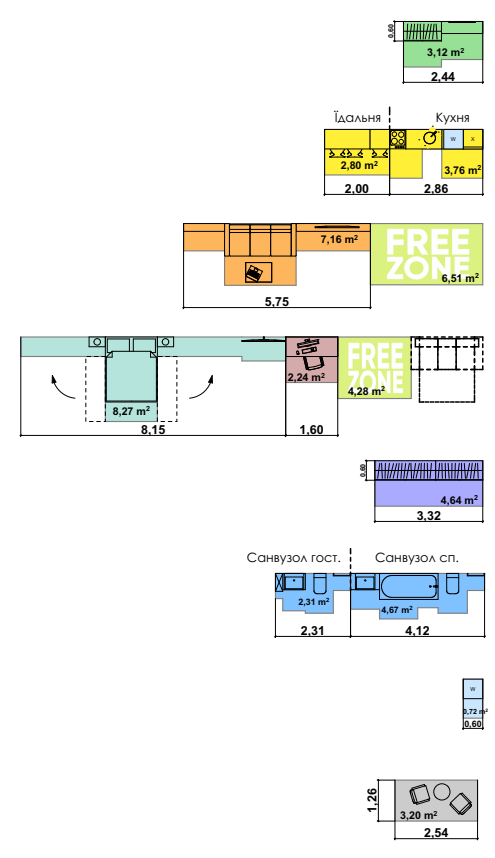

Сім'я з немовлятам

44,95 м² 1L
1K2

ПАСПОРТ ФУНКЦІОНАЛЬНОГО ВИКОРИСТАННЯ КВАРТИРИ

Сумарний функціональний фронт квартири:	Сумарна функціональна площа квартири:
31,15 м	53,68 м ² (100%)
2,44 м	5,8 %
Передпкі (гардероб верхнього одягу)	
2,86 м	12,2 %
Кухня, їдальня	Кухня, їдальня
5,75 м	25,5 %
Вітальня (free zone 12,1 %)	
9,75 м	27,6 %
2 місця + 2 розкладних	Спальня (в т.ч. зона шаф) (free zone 8,0 %)
3,32 м	8,6 %
Гардероби в спальнях	
6,43 м	13,0 %
Санвузли	
0,60 м	1,3 %
Пральня (побутові приміщення)	
1,26 м	6,0 %
Літні приміщення (балкон, лоджія, тераса)	

КОМФОРТ ТАУН