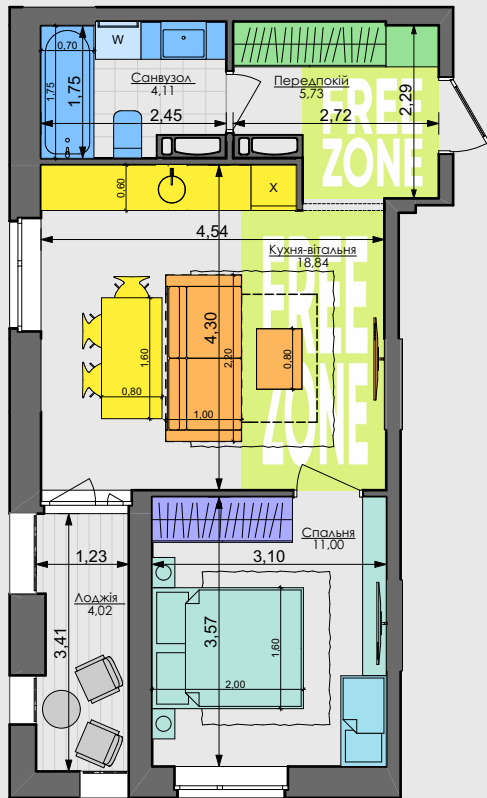

Сім'я з немовлям

41,69 м<sup>2</sup> 1L 1K3

Незалежний молодий

Незалежний дорослий

Молода пара

Доросла пара

ПАСПОРТ ФУНКЦІОНАЛЬНОГО ВИКОРИСТАННЯ КВАРТИРИ

Сумарний функціональний фронт квартири: 26,42 м	Сумарна функціональна площа квартири: 50,74 м <sup>2</sup> (100%)
2,71 м	13,6 % Передпокій (гардероб верхнього одягу) (free zone 6,2 %)
3,38 м	20,1 % Кухня, їдальня (Кухня, їдальня 4 місця)
3,28 м	23,6 % Вітальня (free zone 13,8 %)
10,37 м	20,8 % 2 місця + 2 розкладники Спальня
1,86 м	4,7 % Гардероби в спальнях
4,22 м	8,0 % Санвузли
0,60 м	1,3 % Пральня (побутові приміщення)
1,22 м	7,9 % Літні приміщення (балкон, лоджія, тераса)

КОМФОРТ ТАУН