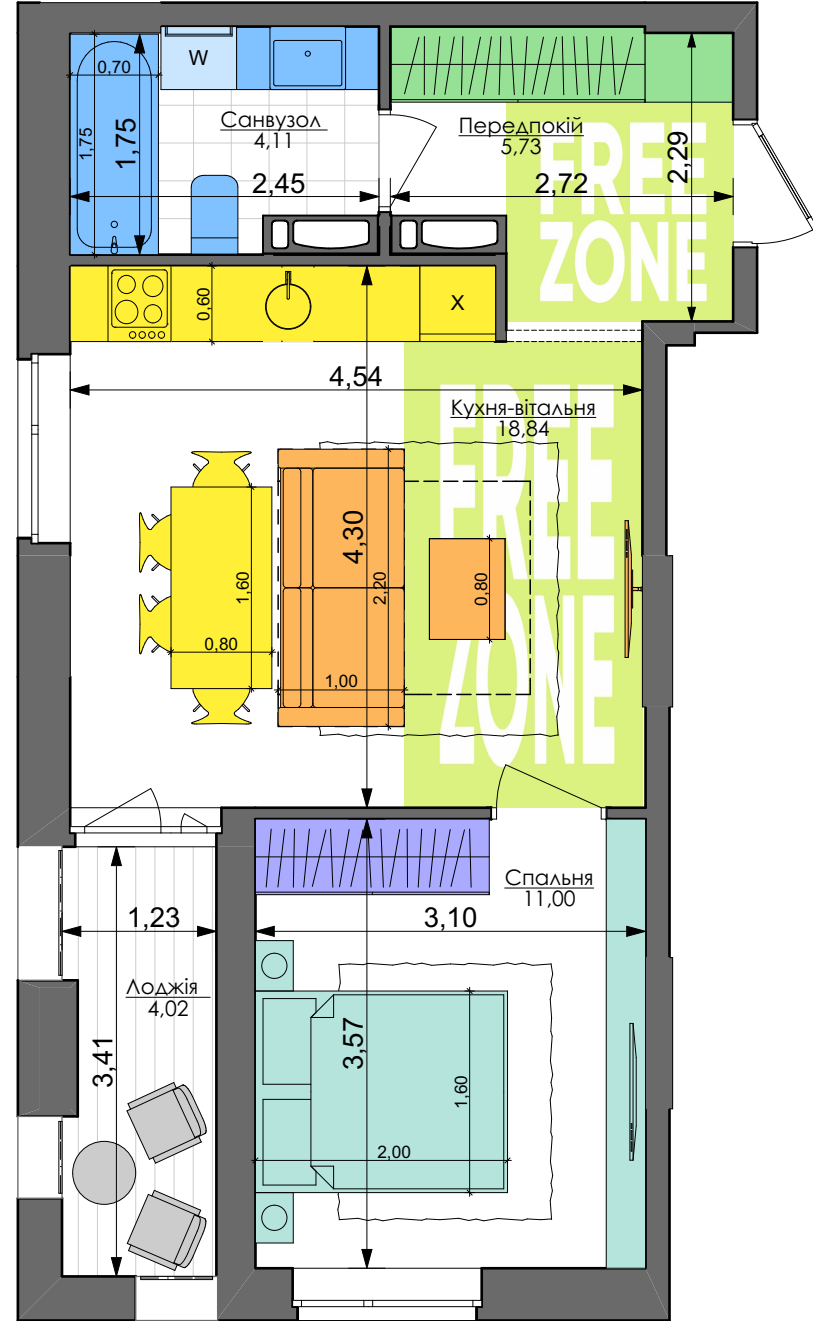

Сім'я з немовлям

41,69 м<sup>2</sup> 1L 1K3

Незалежний молодий

Незалежний дорослий

Молода пара

Доросла пара

ПАСПОРТ ФУНКЦІОНАЛЬНОГО ВИКОРИСТАННЯ КВАРТИРИ

Сумарний функціональний фронт квартири: 26,42 м	Сумарна функціональна площа квартири: 50,74 м <sup>2</sup> (100%)
2,71 м	13,6 % Передпокій (гардероб верхнього одягу) (free zone 6,2 %)
3,38 м	20,1 % Кухня, їдальня (Кухня, їдальня 4 місця)
3,28 м	23,6 % Вітальня (free zone 13,8 %)
10,37 м	20,8 % 2 місця + 2 розкладники Спальня
1,86 м	4,7 % Гардероби в спальнях
4,22 м	8,0 % Санвузли
0,60 м	1,3 % Пральня (побутові приміщення)
1,22 м	7,9 % Літні приміщення (балкон, лоджія, тераса)

КОМФОРТ ТАУН