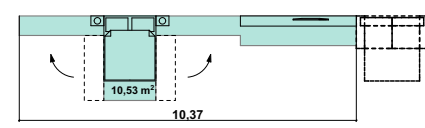

Сім'я з немовлям

41,69 м<sup>2</sup> 1L 1K3

Незалежний молодий

Незалежний дорослий

Молода пара

Доросла пара

ПАСПОРТ ФУНКЦІОНАЛЬНОГО ВИКОРИСТАННЯ КВАРТИРИ

Сумарний функціональний фронт квартири: 26,42 м	Сумарна функціональна площа квартири: 50,74 м <sup>2</sup> (100%)
2,71 м	13,6 % Передпокій (гардероб верхнього одягу) (free zone 6,2 %)
3,38 м	20,1 % Кухня, їдальня (Кухня, їдальня 4 місця)
3,28 м	23,6 % Вітальня (free zone 13,8 %)
10,37 м	20,8 % 2 місця + 2 розкладники Спальня
1,86 м	4,7 % Гардероби в спальнях
4,22 м	8,0 % Санвузли
0,60 м	1,3 % Пральня (побутові приміщення)
1,22 м	7,9 % Літні приміщення (балкон, лоджія, тераса)