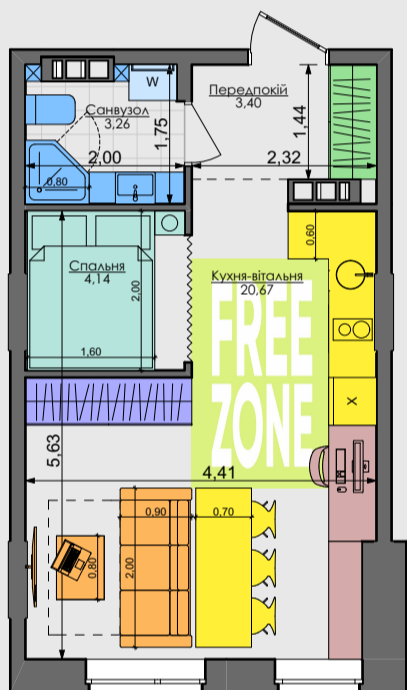

Сім'я з немовлям

ПЕРЕПЛАНУВАННЯ

ПЕРЕПЛАНУВАННЯ

30,79 м²

M

1С3

Незалежний молодий

Незалежний дорослий

Молода пара

Доросла пара

ПАСПОРТ ФУНКЦІОНАЛЬНОГО ВИКОРИСТАННЯ КВАРТИРИ

Сумарний функціональний фронт квартири: 21,32 м	Сумарна функціональна площа квартири: 33,19 м ² (100%)
1,44 м	6,1 % Передпокій (гардероб верхнього одягу)
3,87 м	35,2 % Кухня, їдальня (кухня, їдальня (free zone 11,0 %))
3,00 м	12,7 % Вітальня
6,70 м	21,3 % 2 місця + 2 розкладних Спальня
2,05 м	8,6 % Гардероби в спальнях
3,66 м	9,3 % Санвузли
0,60 м	1,9 % Пральня (побутові приміщення)
1,18 м	4,9 % Літні приміщення (балкон; лоджія; тераса)

Незалежний молодий Незалежний дорослий Молода пара Доросла пара

ПЕРЕПЛАНУВАННЯ

30,79 м² **M**
1С3

ПЕРЕПЛАНУВАННЯ

Незалежний молодий Незалежний дорослий Молода пара Доросла пара

ПАСПОРТ ФУНКЦІОНАЛЬНОГО ВИКОРИСТАННЯ КВАРТИРИ

Сумарний функціональний фронт квартири: 20,49 м	Сумарна функціональна площа квартири: 34,56 м ² (100%)
1,44 м	5,9 % Передпокій (гардероб верхнього одягу)
3,20 м	35,4 % Кухня, їдальня (free zone 14,4 %)
3,00 м	12,2 % Вітальня
6,70 м	22,8 % 2 місця + 2 розкладники
2,05 м	8,3 % Гардероби в спальнях
3,66 м	9,0 % Санвузли
0,60 м	1,8 % Пральня (побутові приміщення)
1,18 м	4,8 % Літні приміщення (балкон; лоджія; тераса)