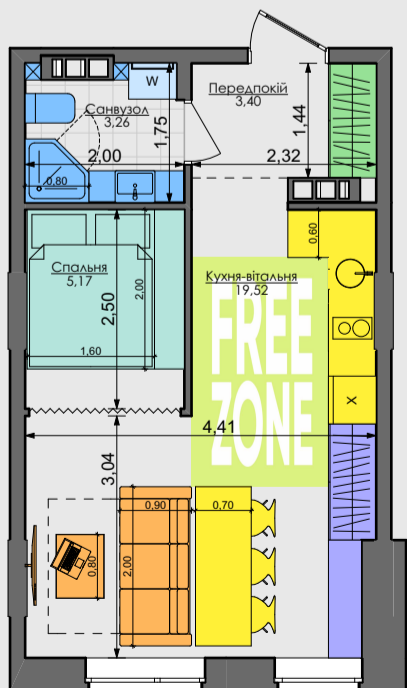

Сім'я з немовлям

ПЕРЕПЛАНУВАННЯ

ПЕРЕПЛАНУВАННЯ

30,79 м²

M

1С3

Незалежний молодий

Незалежний дорослий

Молода пара

Доросла пара

ПАСПОРТ ФУНКЦІОНАЛЬНОГО ВИКОРИСТАННЯ КВАРТИРИ

Сумарний функціональний фронт квартири: 21,32 м	Сумарна функціональна площа квартири: 33,19 м ² (100%)
1,44 м	6,1 % Передпокій (гардероб верхнього одягу)
3,87 м	35,2 % Кухня, їдальня (кухня, їдальня (free zone 11,0 %))
3,00 м	12,7 % Вітальня
6,70 м	21,3 % 2 місця + 2 розкладних Спальня
2,05 м	8,6 % Гардероби в спальнях
3,66 м	9,3 % Санвузли
0,60 м	1,9 % Пральня (побутові приміщення)
1,18 м	4,9 % Літні приміщення (балкон; лоджія; тераса)

Незалежний молодий Незалежний дорослий Молода пара Доросла пара

ПЕРЕПЛАНУВАННЯ

30,79 м² **M**
1С3

ПЕРЕПЛАНУВАННЯ

Незалежний молодий Незалежний дорослий Молода пара Доросла пара

ПАСПОРТ ФУНКЦІОНАЛЬНОГО ВИКОРИСТАННЯ КВАРТИРИ

Сумарний функціональний фронт квартири: 20,49 м	Сумарна функціональна площа квартири: 34,56 м ² (100%)
1,44 м	5,9 % Передпокій (гардероб верхнього одягу)
3,20 м	35,4 % Кухня, їдальня (free zone 14,4 %)
3,00 м	12,2 % Вітальня
6,70 м	22,8 % 2 місця + 2 розкладники
2,05 м	8,3 % Гардероби в спальнях
3,66 м	9,0 % Санвузли
0,60 м	1,8 % Пральня (побутові приміщення)
1,18 м	4,8 % Літні приміщення (балкон; лоджія; тераса)