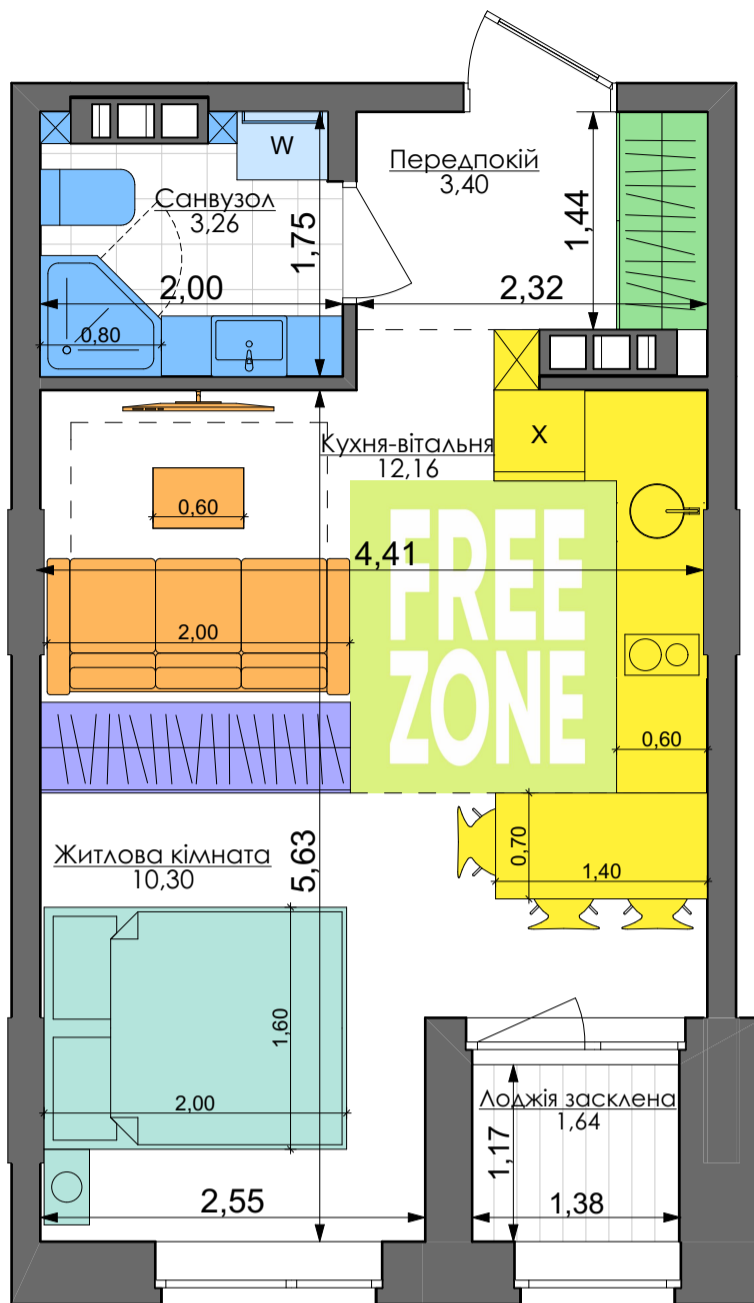

Сім'я з немовлям

ПЕРЕПЛАНУВАННЯ

ПЕРЕПЛАНУВАННЯ

30,79 м²

M

1С3

Незалежний молодий

Незалежний дорослий

Молода пара

Доросла пара

ПАСПОРТ ФУНКЦІОНАЛЬНОГО ВИКОРИСТАННЯ КВАРТИРИ

Сумарний функціональний фронт квартири: 21,32 м	Сумарна функціональна площа квартири: 33,19 м ² (100%)
1,44 м	6,1 % Передпокій (гардероб верхнього одягу)
3,87 м	35,2 % Кухня, їдальня (кухня, їдальня (free zone 11,0 %))
3,00 м	12,7 % Вітальня
6,70 м	21,3 % 2 місця + 2 розкладних Спальня
2,05 м	8,6 % Гардероби в спальнях
3,66 м	9,3 % Санвузли
0,60 м	1,9 % Пральня (побутові приміщення)
1,18 м	4,9 % Літні приміщення (балкон; лоджія; тераса)

Незалежний молодий Незалежний дорослий Молода пара Доросла пара

ПЕРЕПЛАНУВАННЯ

30,79 м² **M**
1С3

ПЕРЕПЛАНУВАННЯ

Незалежний молодий Незалежний дорослий Молода пара Доросла пара

ПАСПОРТ ФУНКЦІОНАЛЬНОГО ВИКОРИСТАННЯ КВАРТИРИ

Сумарний функціональний фронт квартири: 20,49 м	Сумарна функціональна площа квартири: 34,56 м ² (100%)
1,44 м	5,9 % Передпокій (гардероб верхнього одягу)
3,20 м	35,4 % Кухня, їдальня (free zone 14,4 %)
3,00 м	12,2 % Вітальня
6,70 м	22,8 % 2 місця + 2 розкладники
2,05 м	8,3 % Гардероби в спальнях
3,66 м	9,0 % Санвузли
0,60 м	1,8 % Пральня (побутові приміщення)
1,18 м	4,8 % Літні приміщення (балкон; лоджія; тераса)