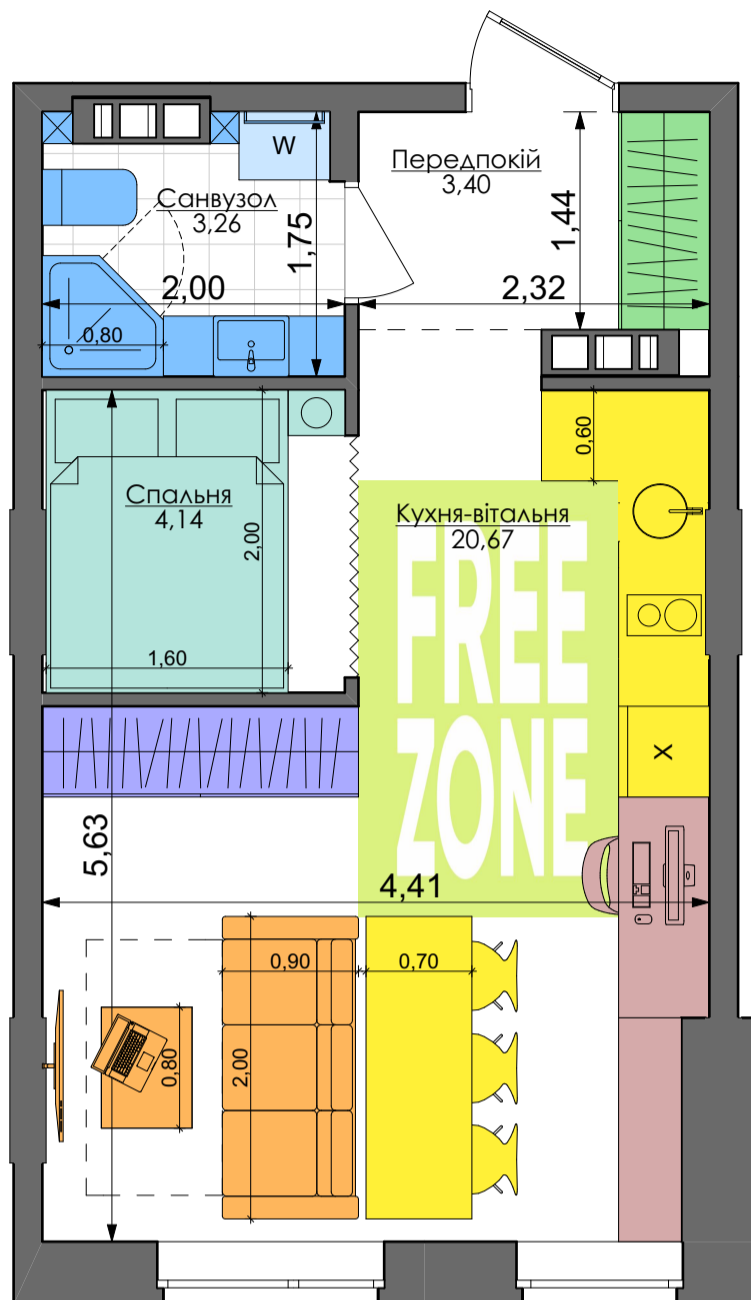

Сім'я з немовлям

ПЕРЕПЛАНУВАННЯ

ПЕРЕПЛАНУВАННЯ

30,79 м²

M

1С3

Незалежний молодий

Незалежний дорослий

Молода пара

Доросла пара

ПАСПОРТ ФУНКЦІОНАЛЬНОГО ВИКОРИСТАННЯ КВАРТИРИ

Сумарний функціональний фронт квартири: 21,32 м	Сумарна функціональна площа квартири: 33,19 м ² (100%)
1,44 м	6,1 % Передпокій (гардероб верхнього одягу)
3,87 м	35,2 % Кухня, їдальня (кухня, їдальня (free zone 11,0 %))
3,00 м	12,7 % Вітальня
6,70 м	21,3 % 2 місця + 2 розкладних Спальня
2,05 м	8,6 % Гардероби в спальнях
3,66 м	9,3 % Санвузли
0,60 м	1,9 % Пральня (побутові приміщення)
1,18 м	4,9 % Літні приміщення (балкон; лоджія; тераса)

Незалежний молодий Незалежний дорослий Молода пара Доросла пара

ПЕРЕПЛАНУВАННЯ

30,79 м² **M**
1С3

ПЕРЕПЛАНУВАННЯ

Незалежний молодий Незалежний дорослий Молода пара Доросла пара

ПАСПОРТ ФУНКЦІОНАЛЬНОГО ВИКОРИСТАННЯ КВАРТИРИ

Сумарний функціональний фронт квартири: 20,49 м	Сумарна функціональна площа квартири: 34,56 м ² (100%)
1,44 м	5,9 % Передпокій (гардероб верхнього одягу)
3,20 м	35,4 % Кухня, їдальня (free zone 14,4 %)
3,00 м	12,2 % Вітальня
6,70 м	22,8 % 2 місця + 2 розкладники
2,05 м	8,3 % Гардероби в спальнях
3,66 м	9,0 % Санвузли
0,60 м	1,8 % Пральня (побутові приміщення)
1,18 м	4,8 % Літні приміщення (балкон; лоджія; тераса)