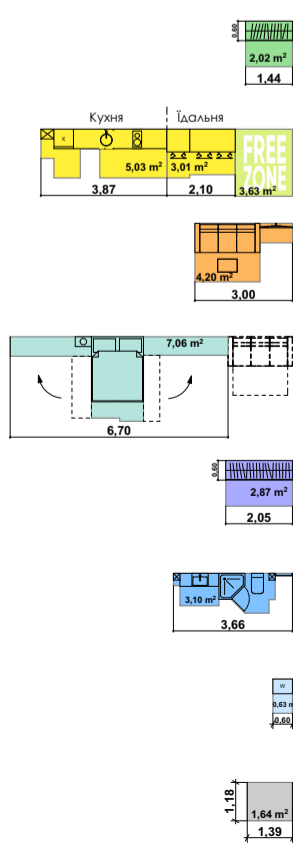

Сім'я з немовлям

ПЕРЕПЛАНУВАННЯ

ПЕРЕПЛАНУВАННЯ

30,79 м²

M

1С3

Незалежний молодий

Незалежний дорослий

Молода пара

Доросла пара

ПАСПОРТ ФУНКЦІОНАЛЬНОГО ВИКОРИСТАННЯ КВАРТИРИ

Сумарний функціональний фронт квартири: 21,32 м	Сумарна функціональна площа квартири: 33,19 м ² (100%)
1,44 м	6,1 % Передпокій (гардероб верхнього одягу)
3,87 м	35,2 % Кухня, їдальня (кухня, їдальня (free zone 11,0 %))
3,00 м	12,7 % Вітальня
6,70 м	21,3 % 2 місця + 2 розкладних Спальня
2,05 м	8,6 % Гардероби в спальнях
3,66 м	9,3 % Санвузли
0,60 м	1,9 % Пральня (побутові приміщення)
1,18 м	4,9 % Літні приміщення (балкон; лоджія; тераса)

Незалежний молодий Незалежний дорослий Молода пара Доросла пара

ПЕРЕПЛАНУВАННЯ

30,79 м² **M**
1С3

ПЕРЕПЛАНУВАННЯ

Незалежний молодий Незалежний дорослий Молода пара Доросла пара

ПАСПОРТ ФУНКЦІОНАЛЬНОГО ВИКОРИСТАННЯ КВАРТИРИ

Сумарний функціональний фронт квартири: 20,49 м	Сумарна функціональна площа квартири: 34,56 м ² (100%)
1,44 м	5,9 % Передпокій (гардероб верхнього одягу)
3,20 м	35,4 % Кухня, їдальня (free zone 14,4 %)
3,00 м	12,2 % Вітальня
6,70 м	22,8 % 2 місця + 2 розкладники
2,05 м	8,3 % Гардероби в спальнях
3,66 м	9,0 % Санвузли
0,60 м	1,8 % Пральня (побутові приміщення)
1,18 м	4,8 % Літні приміщення (балкон; лоджія; тераса)