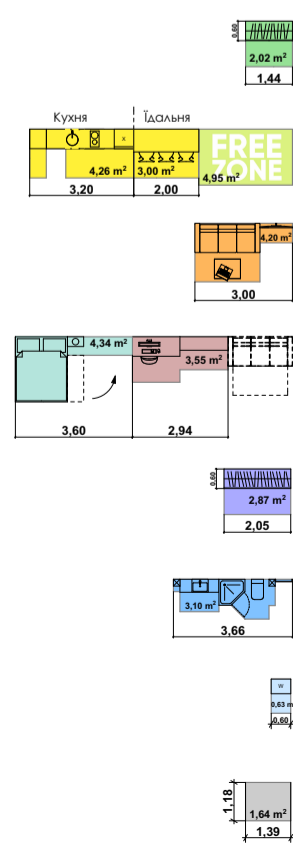

Сім'я з немовлям

ПЕРЕПЛАНУВАННЯ

ПЕРЕПЛАНУВАННЯ

30,79 м²

M

1С3

Незалежний молодий

Незалежний дорослий

Молода пара

Доросла пара

ПАСПОРТ ФУНКЦІОНАЛЬНОГО ВИКОРИСТАННЯ КВАРТИРИ

Сумарний функціональний фронт квартири: 21,32 м	Сумарна функціональна площа квартири: 33,19 м ² (100%)
1,44 м	6,1 % Передпокій (гардероб верхнього одягу)
3,87 м	35,2 % Кухня, їдальня (кухня, їдальня (free zone 11,0 %))
3,00 м	12,7 % Вітальня
6,70 м	21,3 % 2 місця + 2 розкладних Спальня
2,05 м	8,6 % Гардероби в спальнях
3,66 м	9,3 % Санвузли
0,60 м	1,9 % Пральня (побутові приміщення)
1,18 м	4,9 % Літні приміщення (балкон; лоджія; тераса)

Незалежний молодий Незалежний дорослий Молода пара Доросла пара

ПЕРЕПЛАНУВАННЯ

30,79 м² **M**
1С3

ПЕРЕПЛАНУВАННЯ

Незалежний молодий Незалежний дорослий Молода пара Доросла пара

ПАСПОРТ ФУНКЦІОНАЛЬНОГО ВИКОРИСТАННЯ КВАРТИРИ

Сумарний функціональний фронт квартири: 20,49 м	Сумарна функціональна площа квартири: 34,56 м ² (100%)
1,44 м	5,9 % Передпокій (гардероб верхнього одягу)
3,20 м	35,4 % Кухня, їдальня (free zone 14,4 %)
3,00 м	12,2 % Вітальня
6,70 м	22,8 % 2 місця + 2 розкладники
2,05 м	8,3 % Гардероби в спальнях
3,66 м	9,0 % Санвузли
0,60 м	1,8 % Пральня (побутові приміщення)
1,18 м	4,8 % Літні приміщення (балкон; лоджія; тераса)